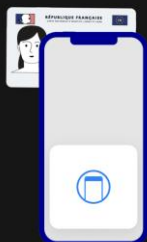

AUTHENTIFICATION

6. Lancer la lecture sans contact de votre carte d'identité

Votre smartphone va lire en NFC les données de votre carte d'identité.